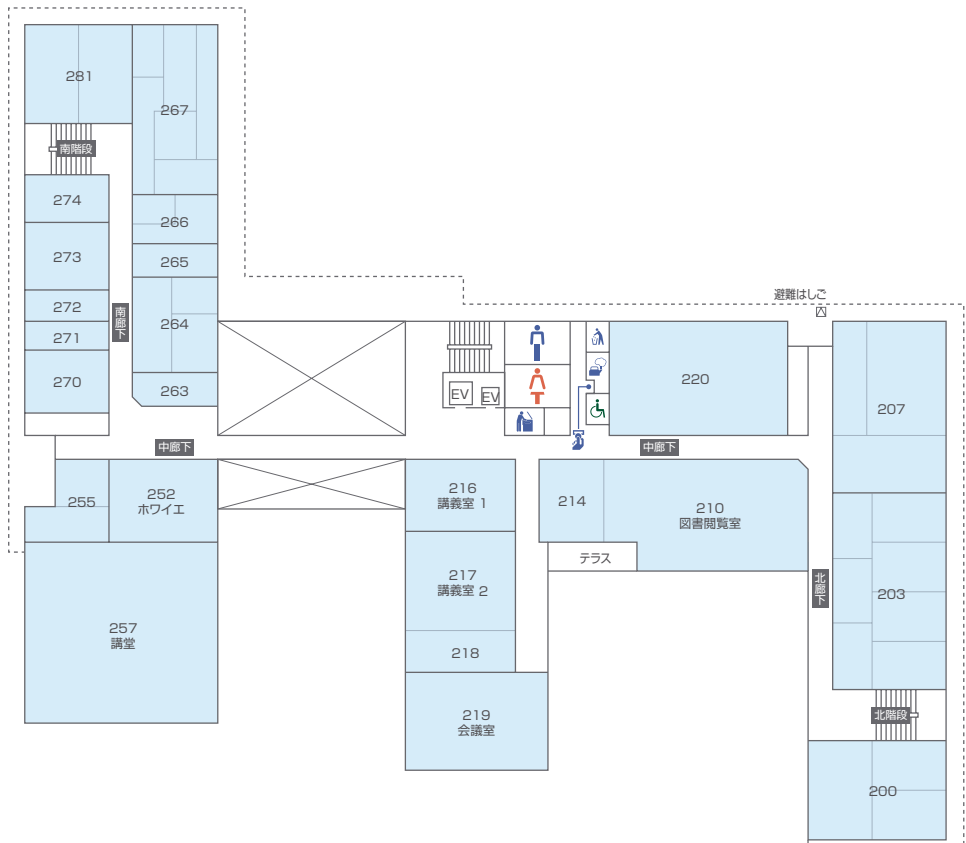

研究棟フロアマップ | Floor Map

大気海洋研究棟
AORI

1F

2F