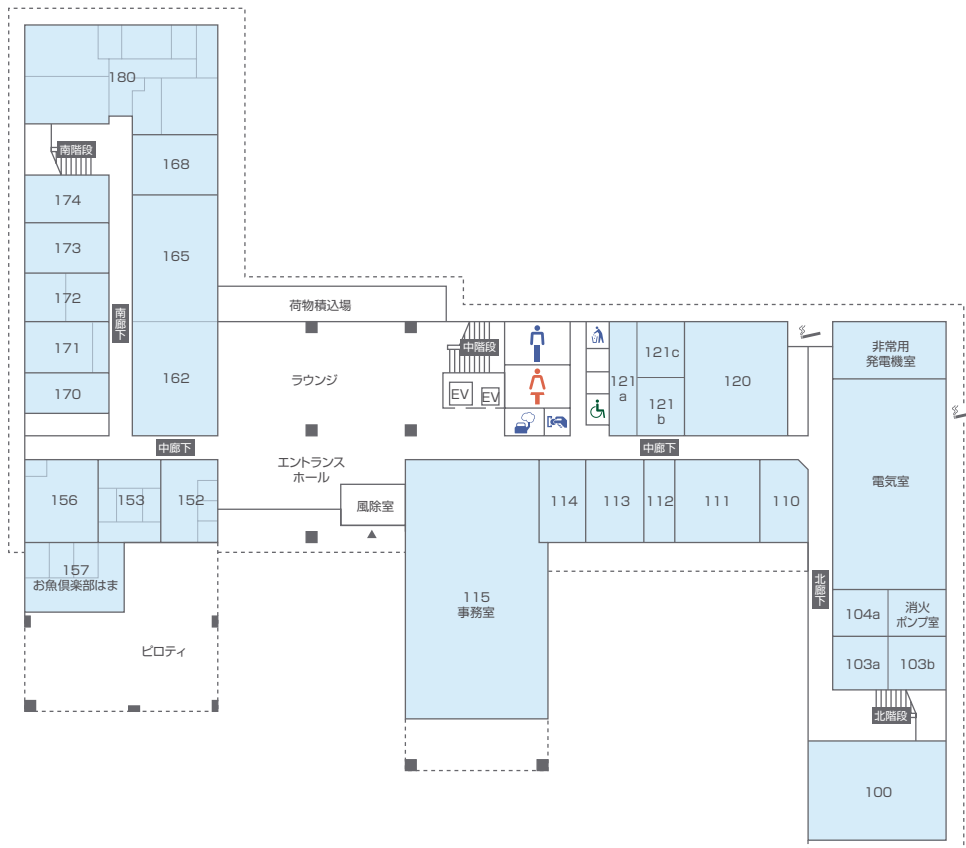

# 研究棟フロアマップ | Floor Map

大気海洋研究棟  
AORI

## 1F