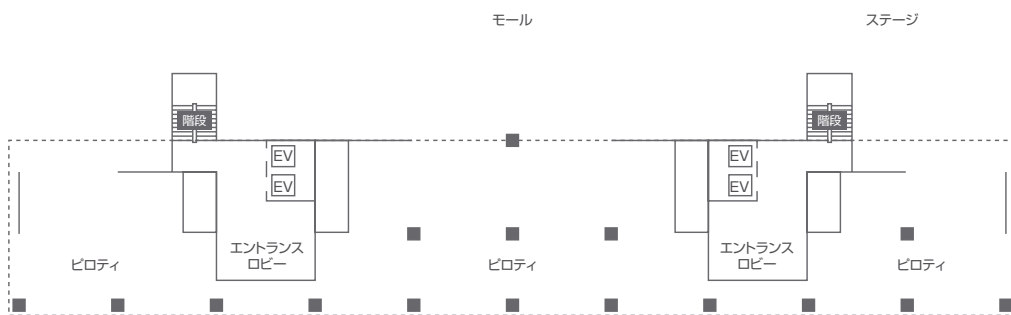

# 7F

総合研究棟 (気候システム研究系)

Kashiwa Research Complex (Division of Climate System Research, AORI)

B

1F