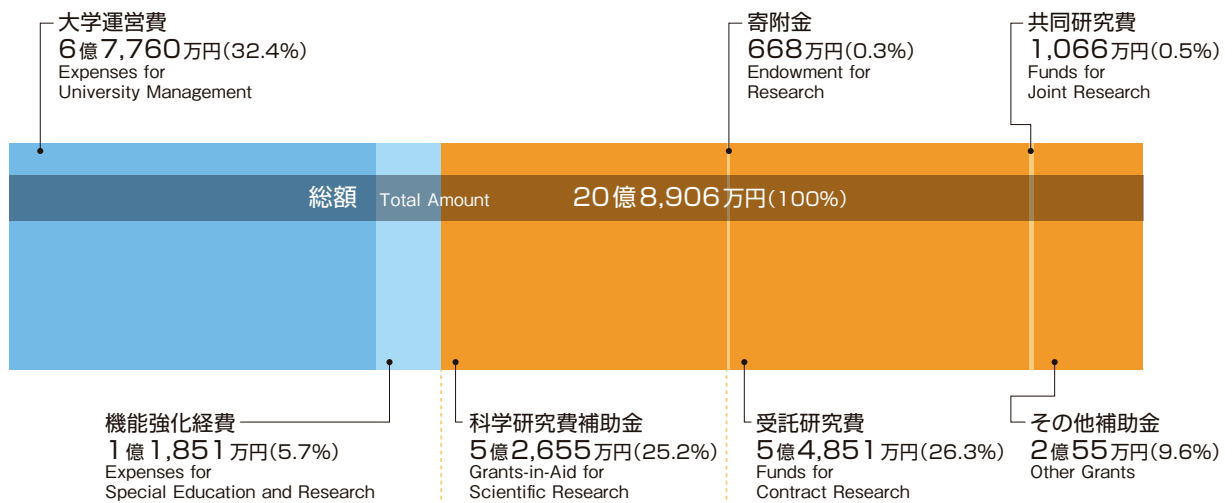

予算 | BUDGET

2016年度予算額 Budget (FY2016)

総額

Total Amount

科学研究費補助金内訳 The details of Grants-in-Aid for Scientific Research

※小数点以下第2位を省略しています
Round a number to one decimal place.