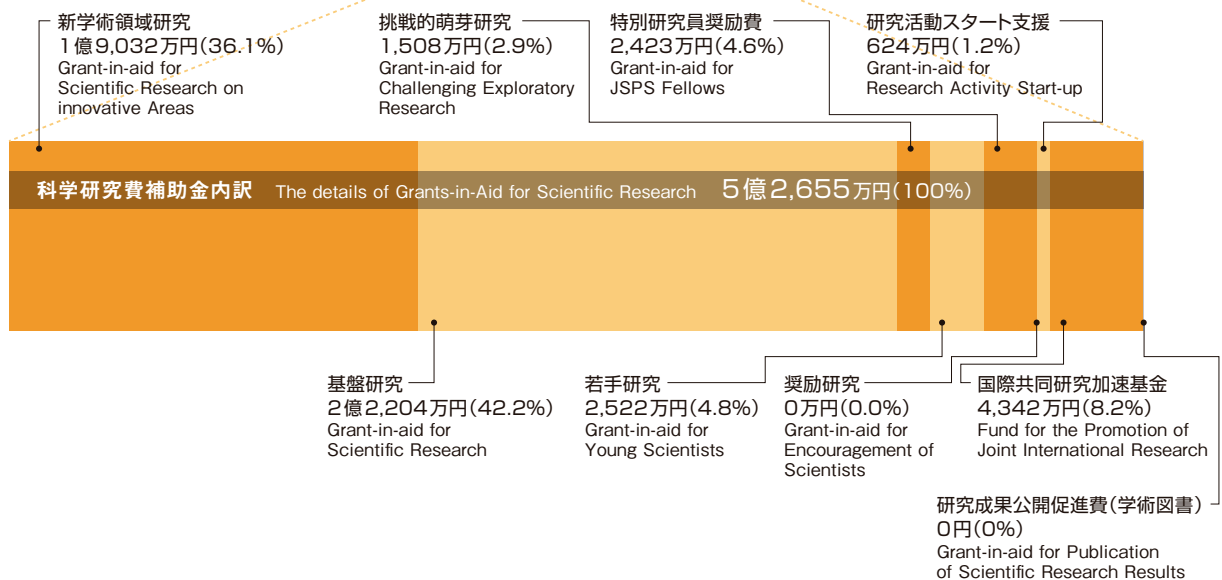

予算 | BUDGET

2016年度予算額 Budget (FY2016)

総額

Total Amount

科学研究費補助金内訳 The details of Grants-in-Aid for Scientific Research

※小数点以下第2位を省略しています
Round a number to one decimal place.