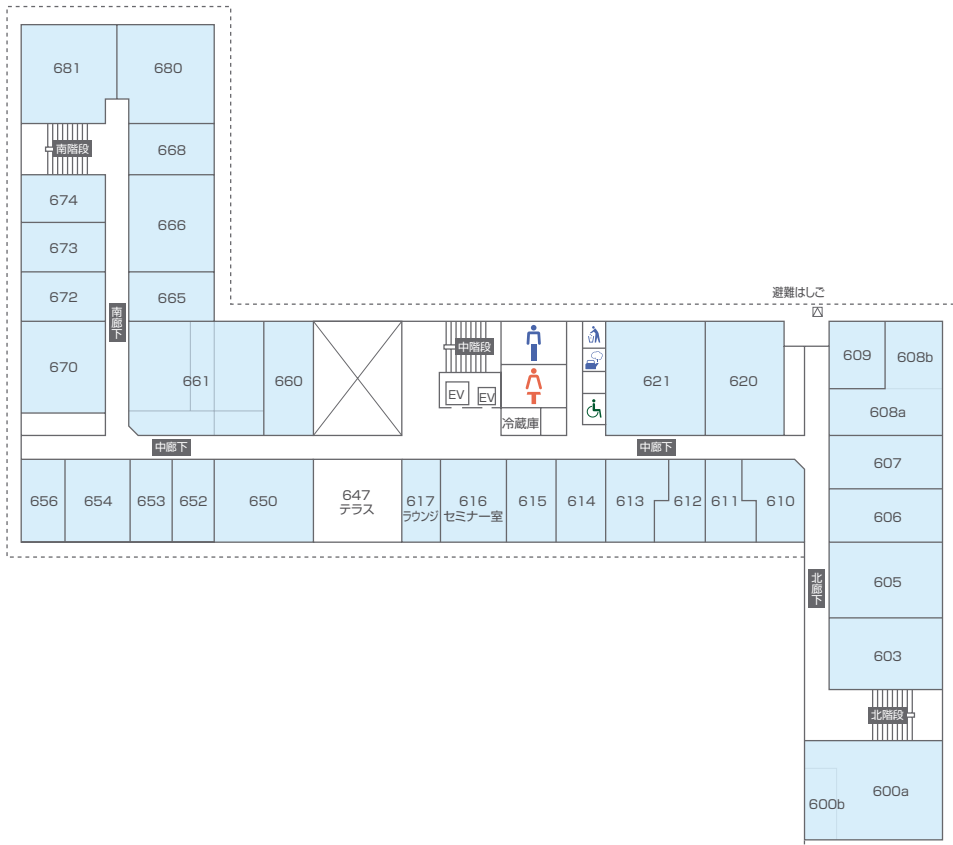

研究棟フロアマップ | Floor Map

大気海洋研究棟
AORI

1F

2F

3F

4F

5F

6F

7F

総合研究棟 (気候システム研究系)

Kashiwa Research Complex (Division of Climate System Research, AORI)

B

1F

2F

3F