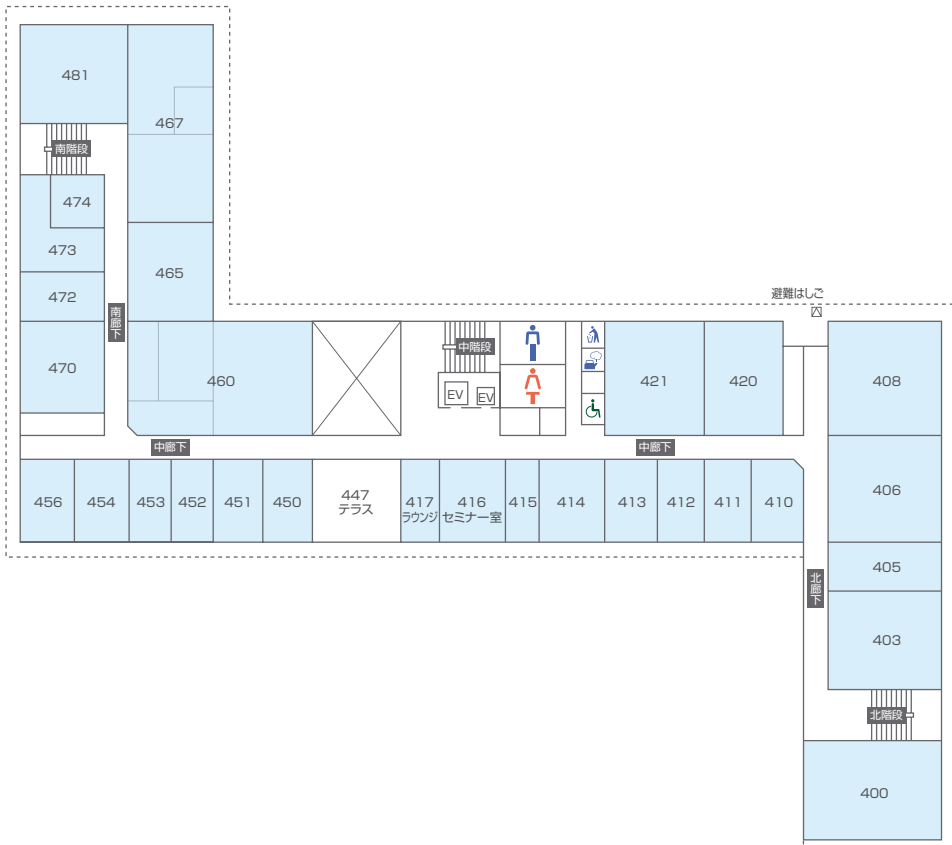

研究棟フロアマップ | Floor Map

大気海洋研究棟
AORI

1F

2F

3F

4F

5F

6F