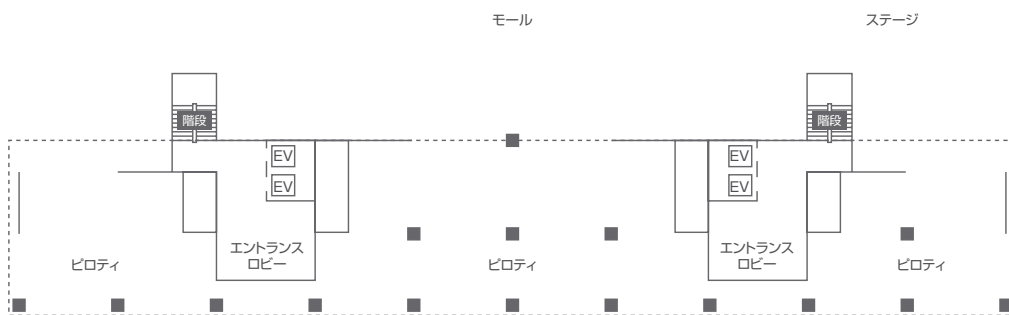

研究棟フロアマップ | Floor Map

大気海洋研究棟
AORI

1F

2F

3F

4F

5F

6F

7F

総合研究棟 (気候システム研究系)

Kashiwa Research Complex (Division of Climate System Research, AORI)

B

1F

2F

3F