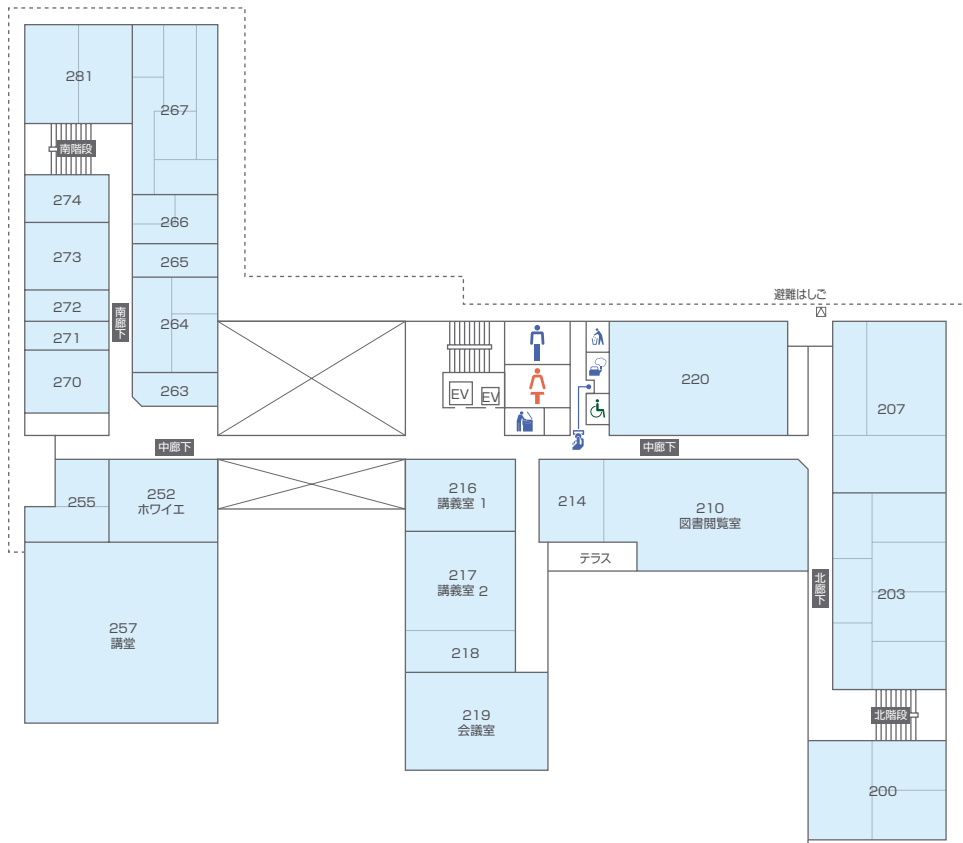

研究棟フロアマップ | Floor Map

大気海洋研究棟
AORI

1F

2F

3F

4F

5F

6F

7F

総合研究棟 (気候システム研究系)

Kashiwa Research Complex (Division of Climate System Research, AORI)

B

1F

2F

3F