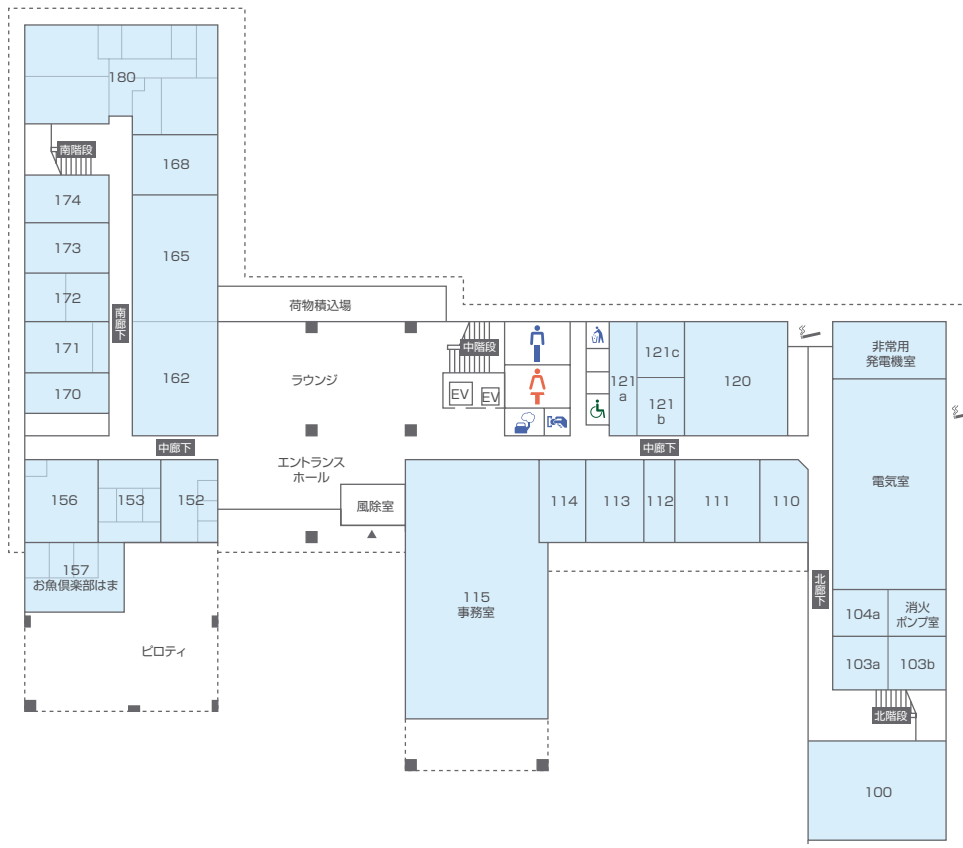

研究棟フロアマップ | Floor Map

大気海洋研究棟
AORI

1F

2F

3F

4F

5F

6F

7F

総合研究棟 (気候システム研究系)

Kashiwa Research Complex (Division of Climate System Research, AORI)

B

1F

2F

3F