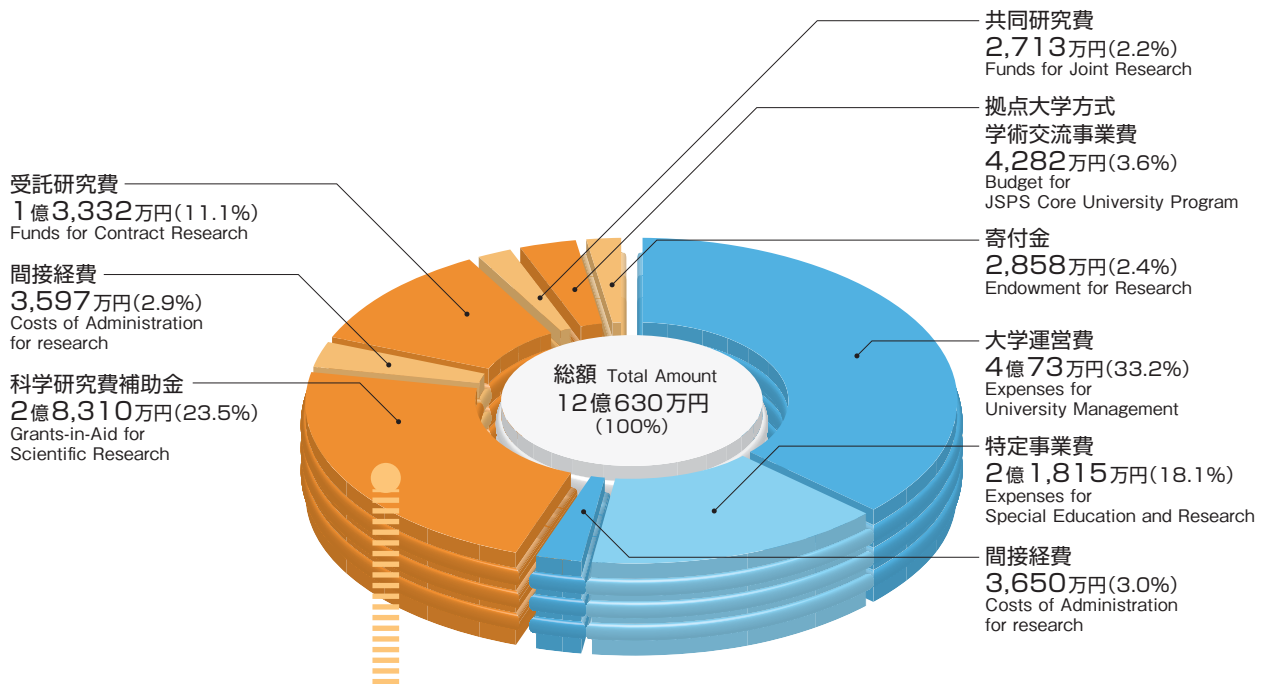

研究経費 | RESEARCH EXPENSES

2007年度研究予算 Research Budget in FY2007

科学研究費補助金内訳 The details of Grants-in-Aid for Scientific Research

※%の数値は小数点以下第2位を省略しています