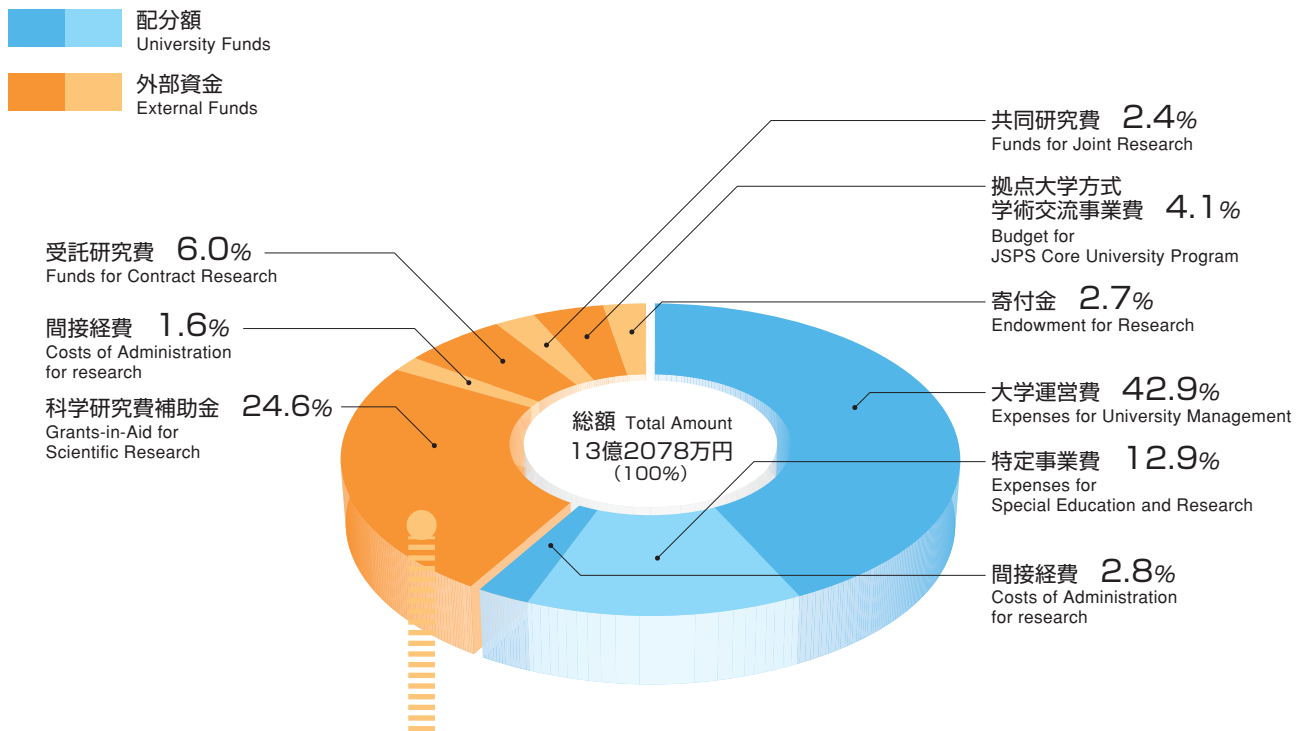

研究経費 | RESEARCH EXPENSES

2006年度研究予算 Research Budget in FY2006

科学研究費補助金内訳 The details of Grants-in-Aid for Scientific Research

※%の数値は小数点以下第2位を省略しています