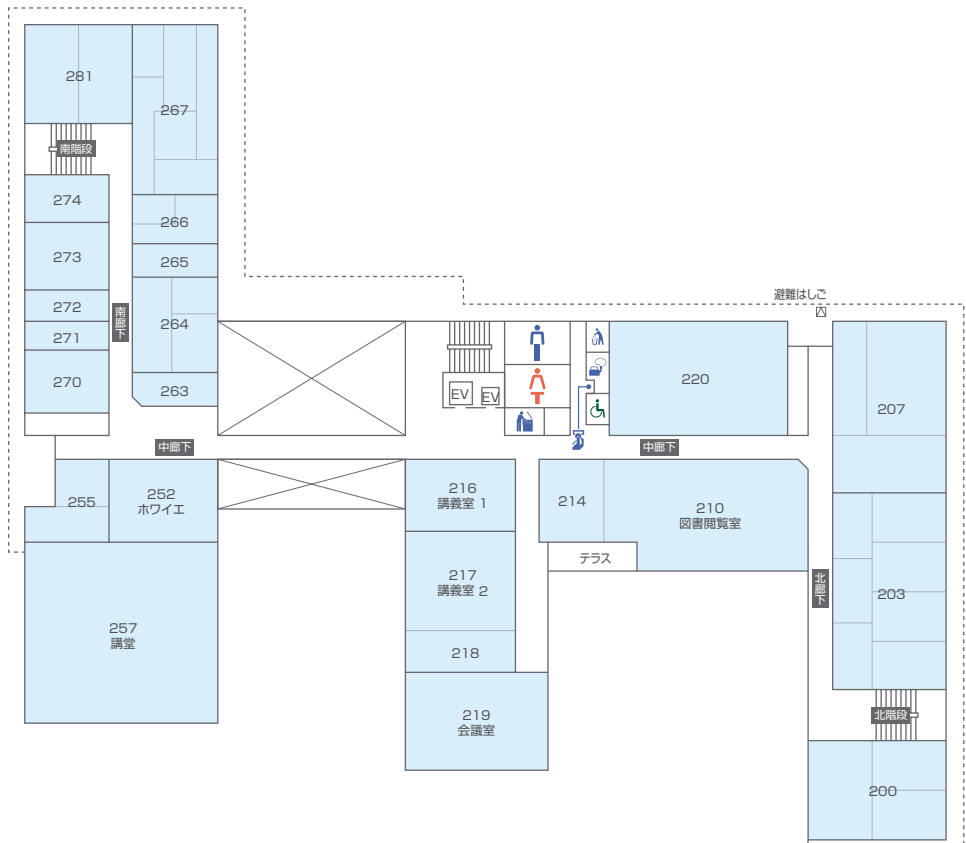

研究棟フロアマップ | Floor Map

大気海洋研究棟
AORI

1F

2F