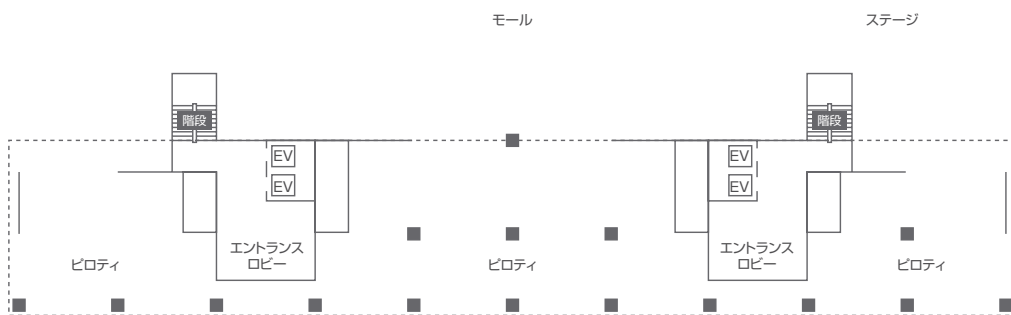

# 7F

総合研究棟 (気候システム研究系)

Kashiwa Research Complex (Division of Climate System Research, AORI)

B

1F