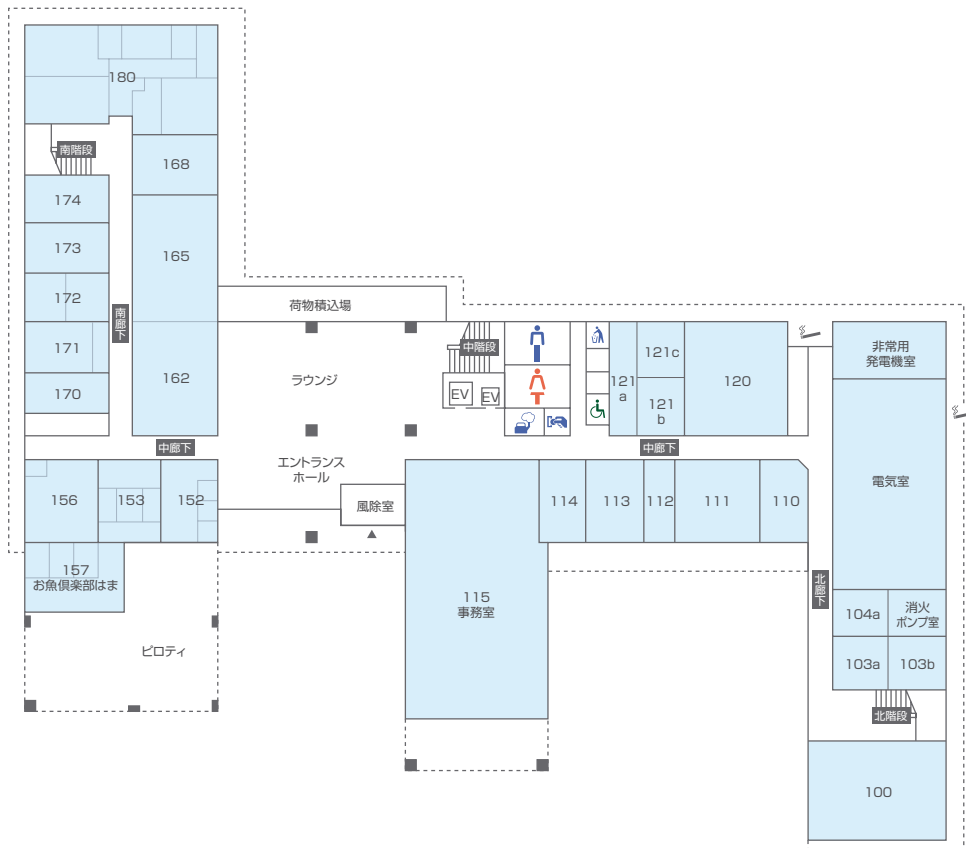

# 研究棟フロアマップ | Floor Map

大気海洋研究棟  
AORI

## 1F