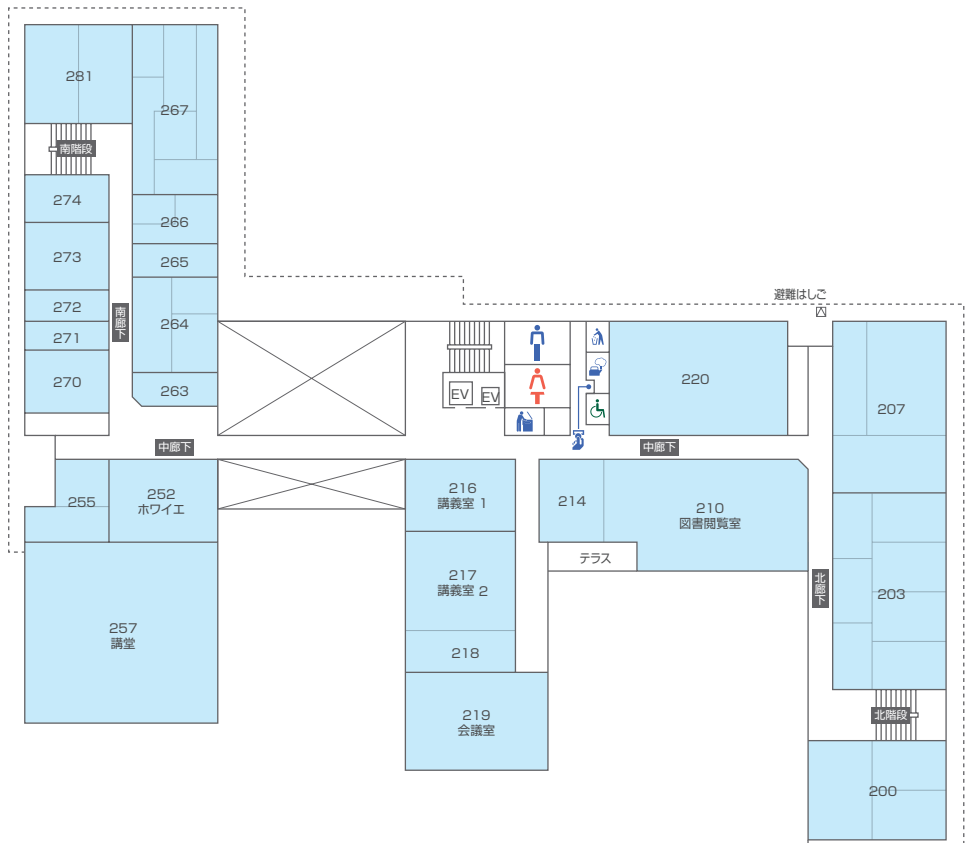

研究棟フロアマップ | Floor Map

大気海洋研究棟
AORI

1F

2F