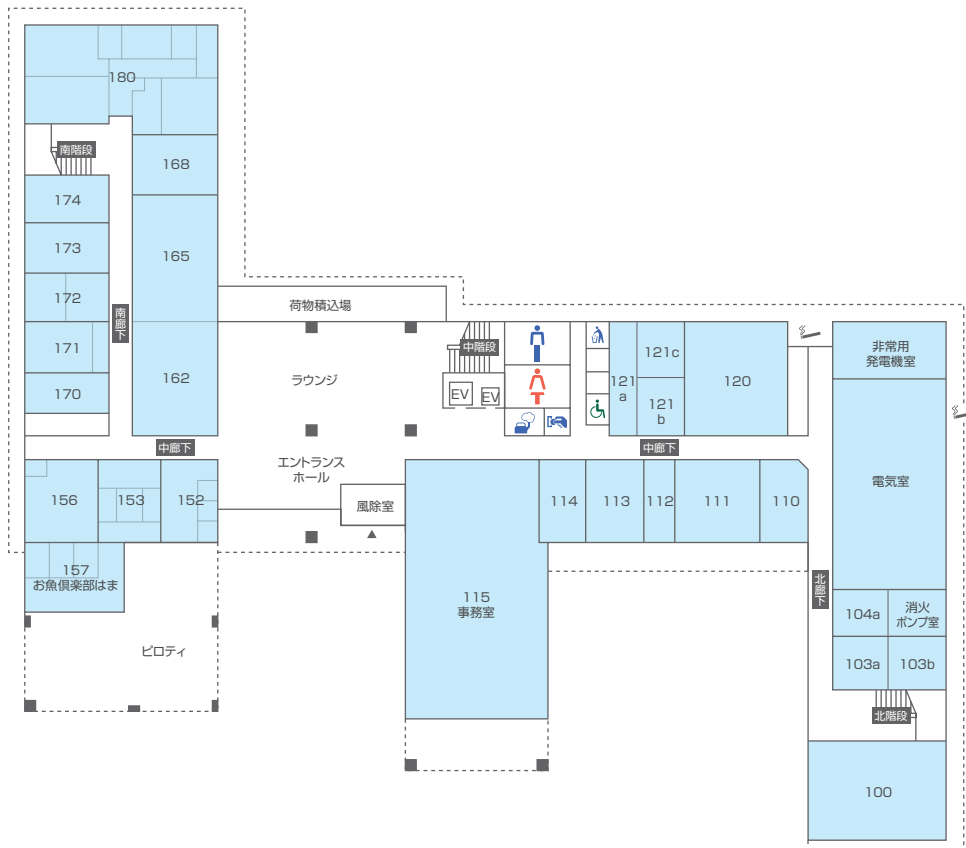

# 研究棟フロアマップ | Floor Map

大気海洋研究棟  
AORI

## 1F