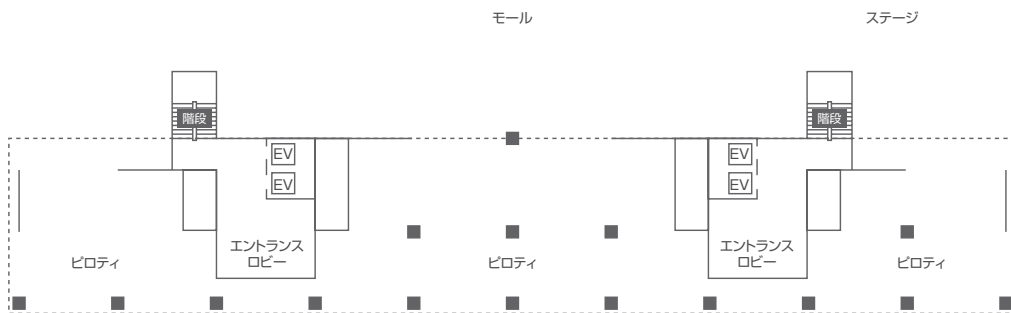

# 7F

総合研究棟 (気候システム研究系)

Kashiwa Research Complex (Division of Climate System Research, AORI)

B

1F