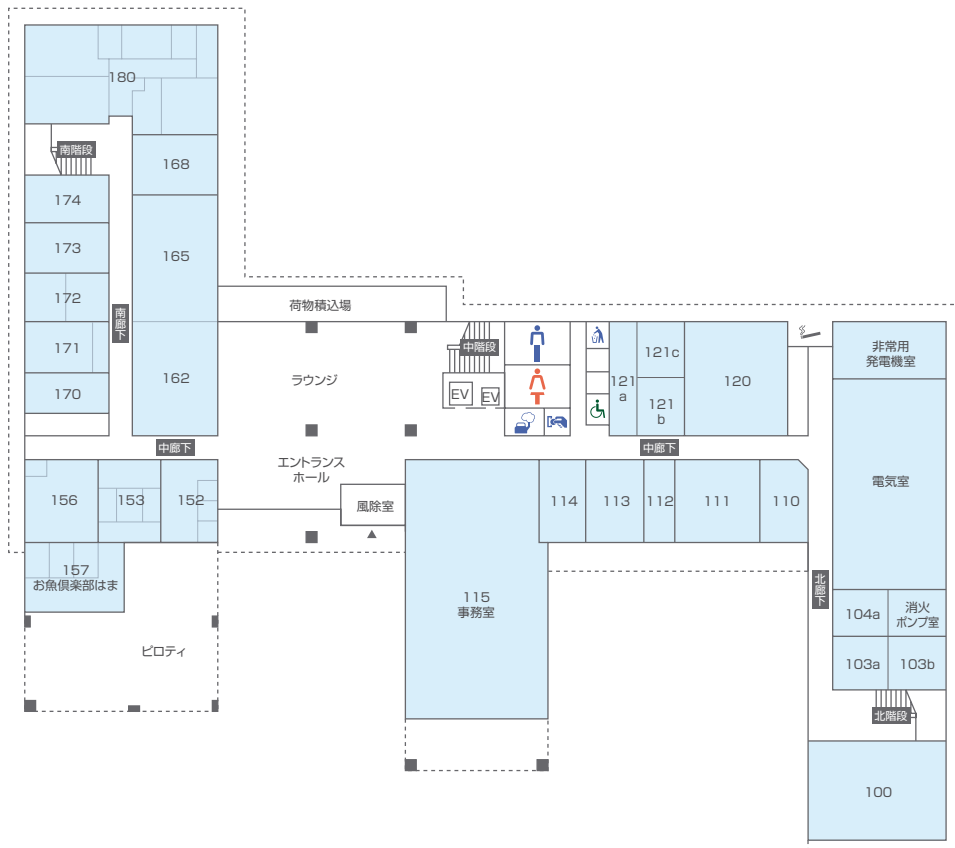

研究棟フロアマップ | Floor Map

大気海洋研究棟
AORI

1F

2F

3F

4F

5F

6F

7F

総合研究棟 (気候システム研究系)

Kashiwa Research Complex (Division of Climate System Research, AORI)

B

1F

2F

3F