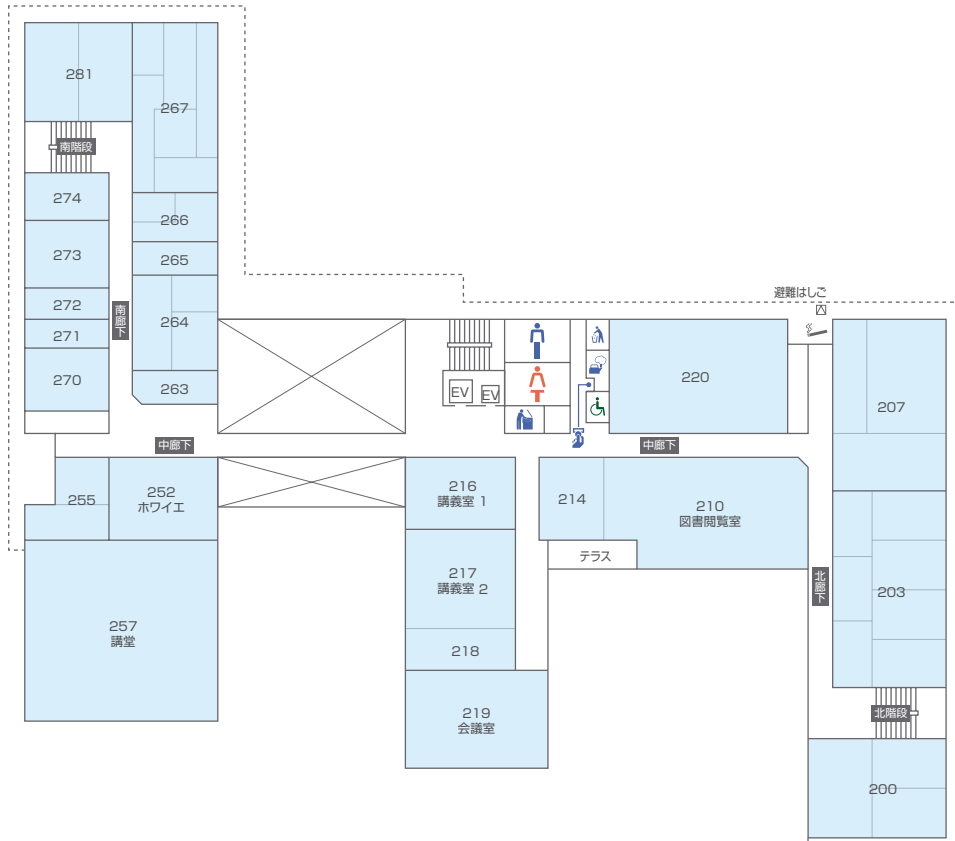

研究棟フロアマップ | Floor Map

大気海洋研究棟
AORI

1F

2F

3F

4F

5F

6F

7F

総合研究棟 (気候システム研究系)

Kashiwa Research Complex (Division of Climate System Research, AORI)

B

1F

2F

3F