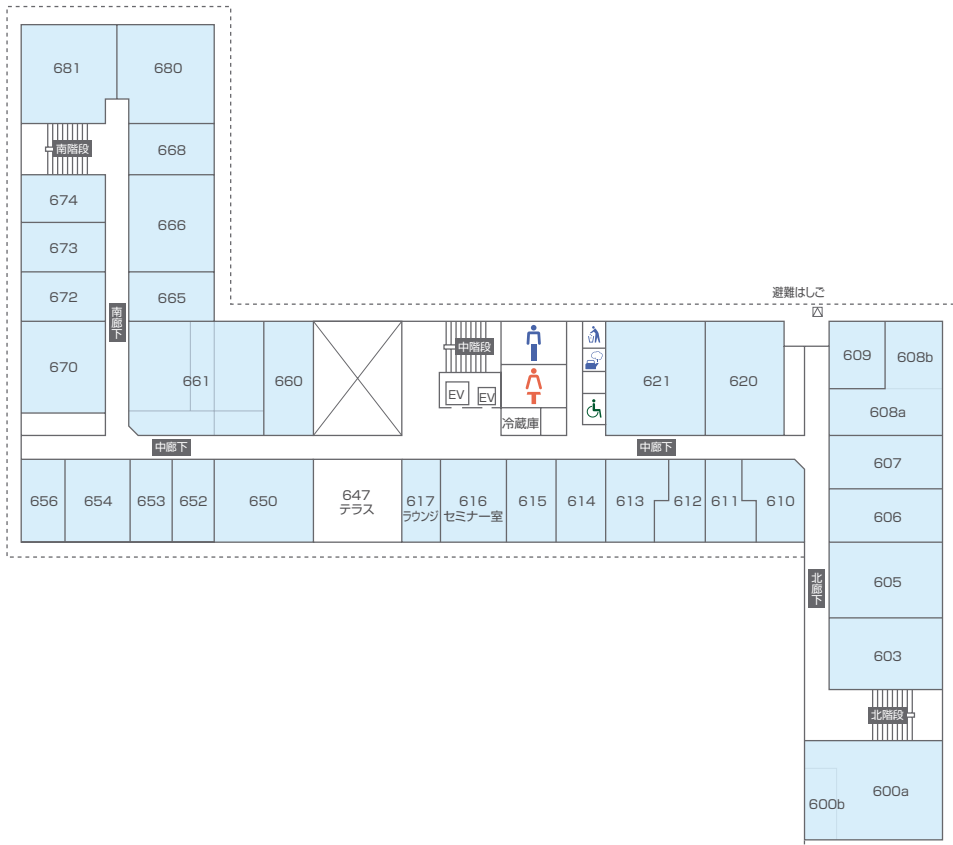

研究棟フロアマップ | Floor Map

大気海洋研究棟
AORI

1F

2F

3F

4F

5F

6F

7F

総合研究棟 (気候システム研究系)

Kashiwa Research Complex (Division of Climate System Research, AORI)

B

1F

2F

3F