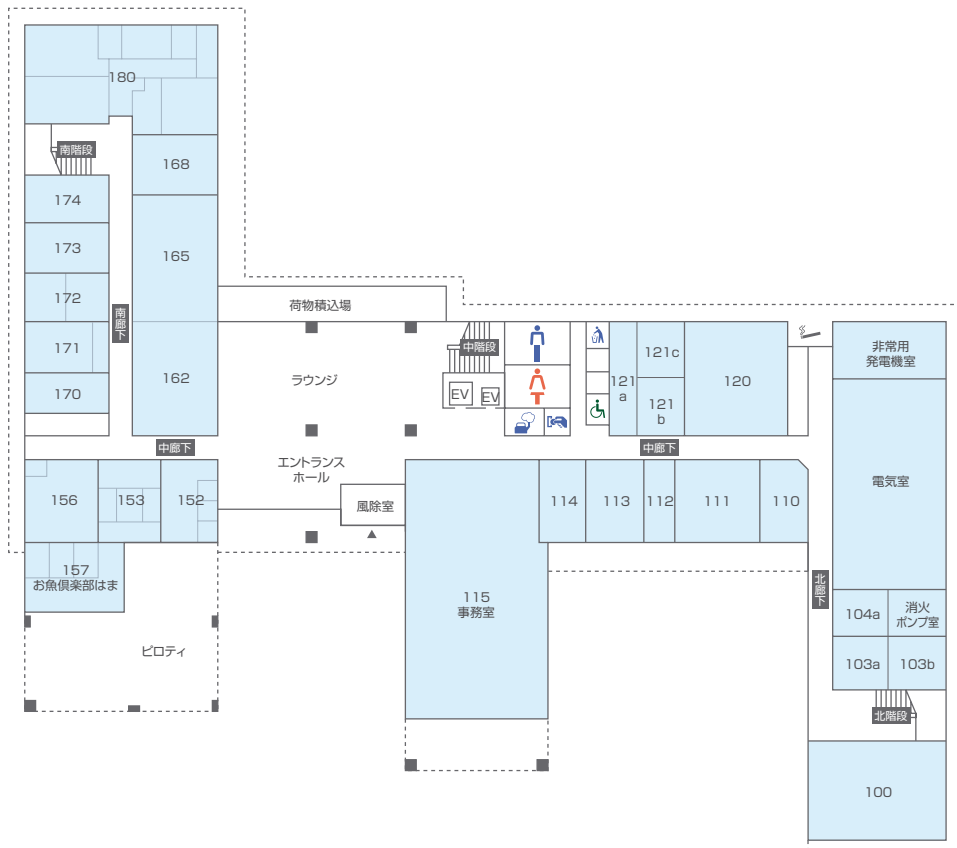

# 研究棟フロアマップ | Floor Map

大気海洋研究棟  
AORI

## 1F