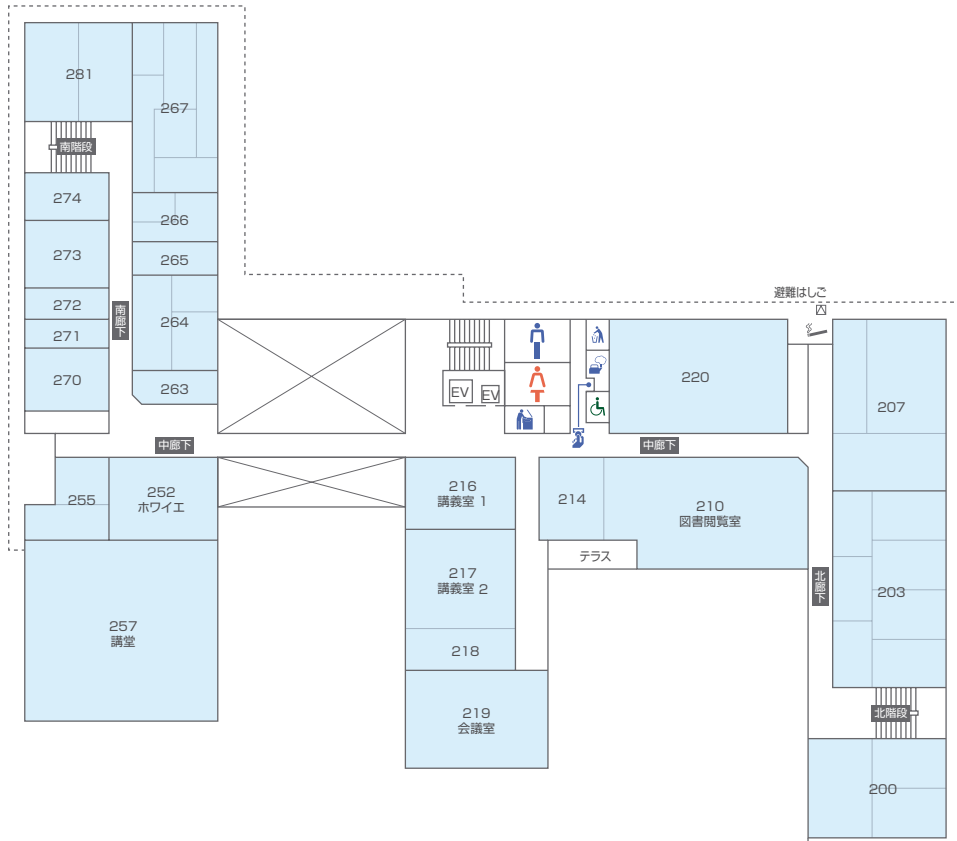

研究棟フロアマップ | Floor Map

大気海洋研究棟
AORI

1F

2F