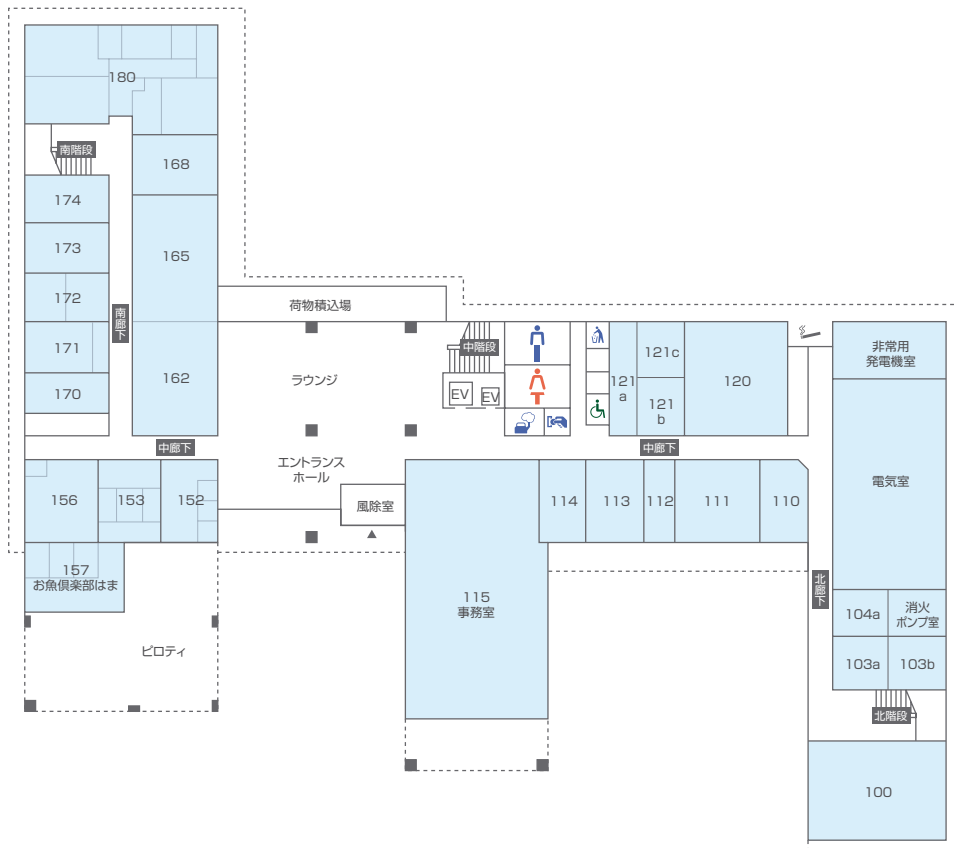

研究棟フロアマップ | Floor Map

大気海洋研究棟
AORI

1F

2F

3F

4F

5F

6F

7F

総合研究棟 (気候システム研究系)

Kashiwa Research Complex (Division of Climate System Research, AORI)

B

1F

2F

3F