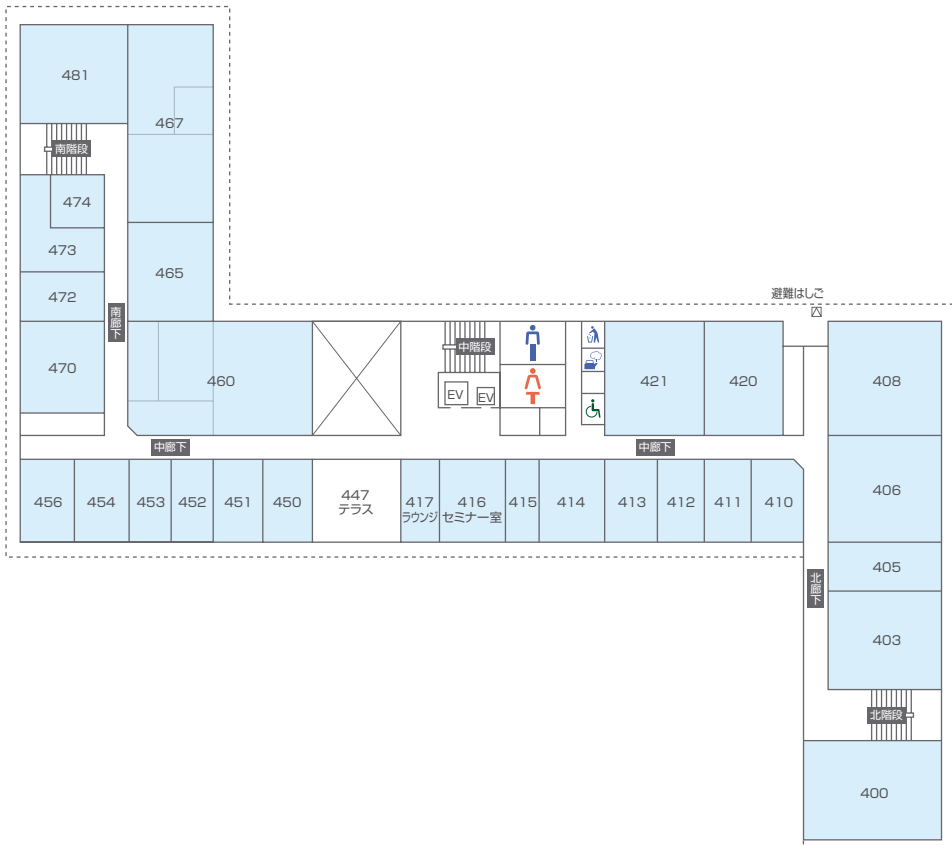

研究棟フロアマップ | Floor Map

大気海洋研究棟
AORI

1F

2F

3F

4F

5F

6F