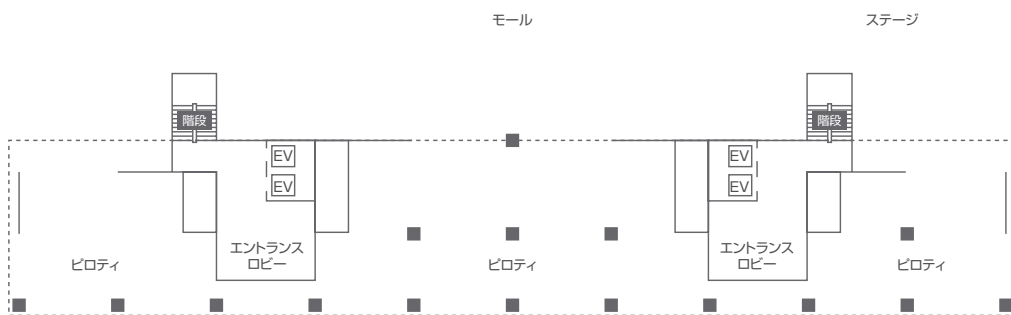

研究棟フロアマップ | Floor Map

大気海洋研究棟
AORI

1F

2F

3F

4F

5F

6F

7F

総合研究棟 (気候システム研究系)

Kashiwa Research Complex (Division of Climate System Research, AORI)

B

1F

2F

3F