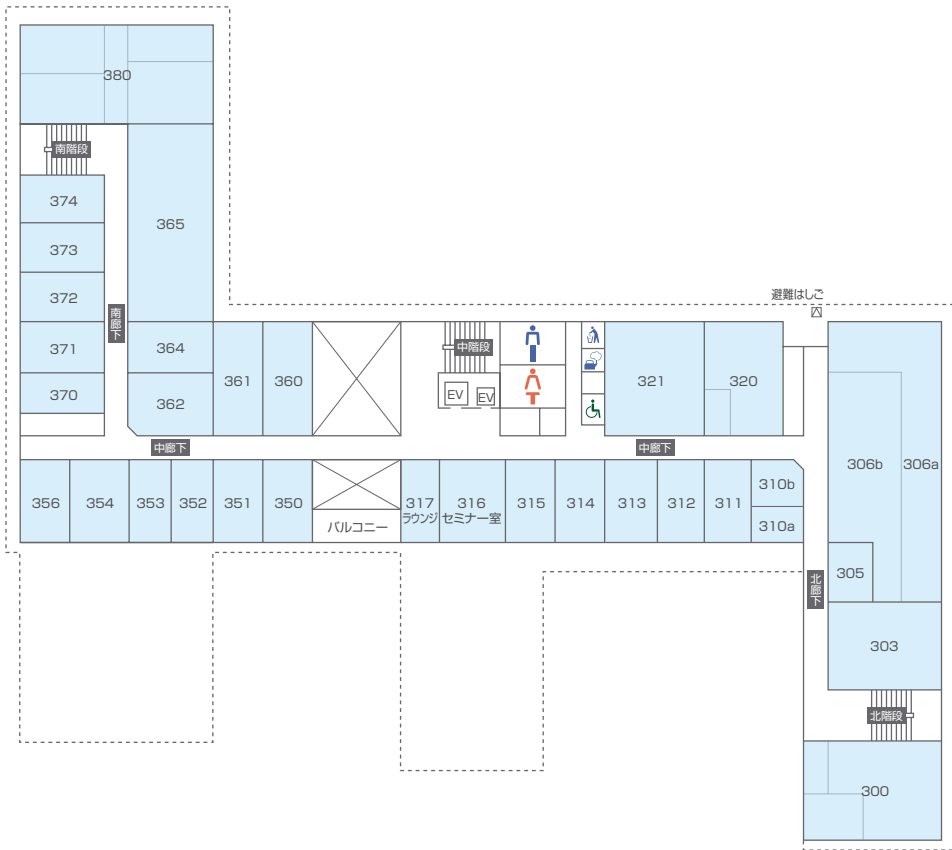

研究棟フロアマップ | Floor Map

大気海洋研究棟
AORI

1F

2F

3F

4F

5F

6F

7F

総合研究棟 (気候システム研究系)

Kashiwa Research Complex (Division of Climate System Research, AORI)

B

1F

2F

3F