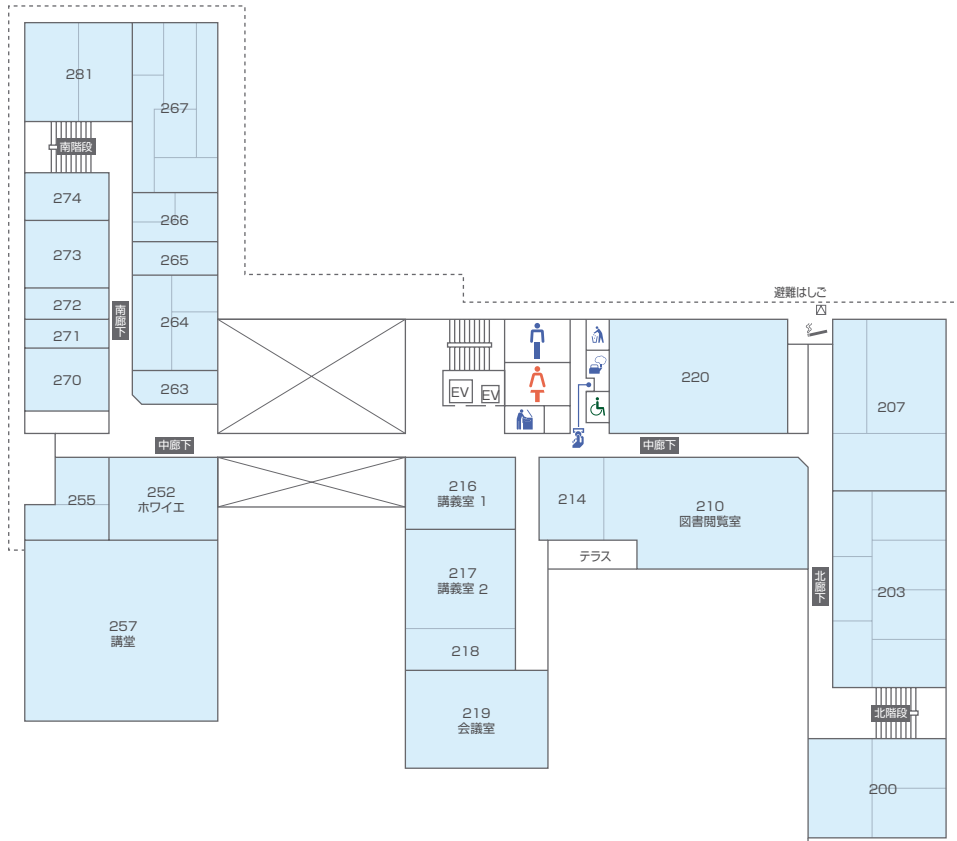

研究棟フロアマップ | Floor Map

大気海洋研究棟
AORI

1F

2F

3F

4F

5F

6F

7F

総合研究棟 (気候システム研究系)

Kashiwa Research Complex (Division of Climate System Research, AORI)

B

1F

2F

3F